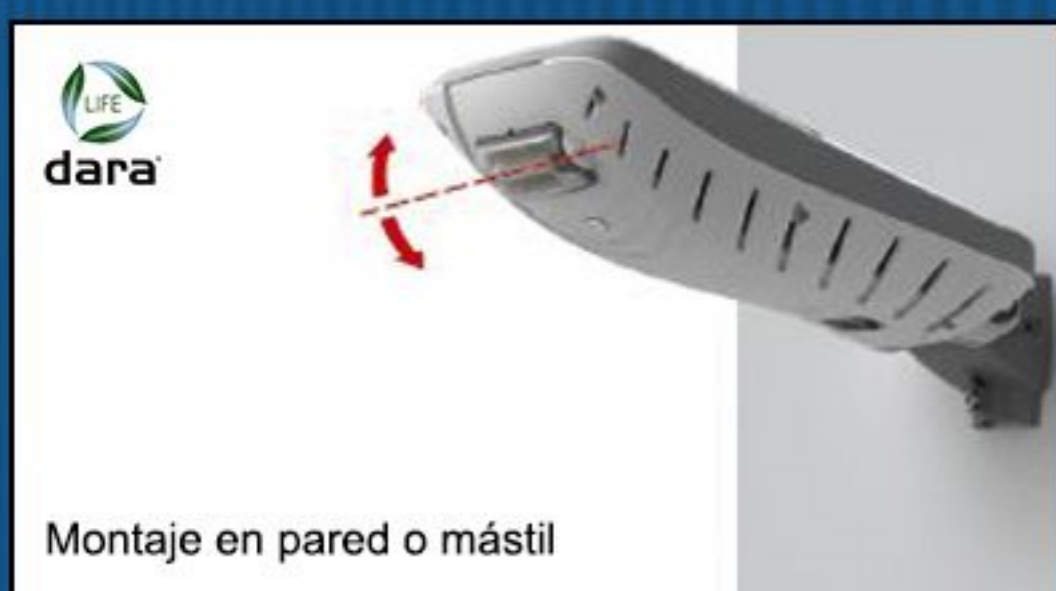

TESLA

OUND

FAROLA SOLAR CON ALERTA POR SONIDO

www.dara.es/ener

www.dara.es/ener

“Tesla Sound la nueva farola solar que incrementa su iluminación al detectar sonido”

TESLA
SOUND

Montaje en pared o mástil

Ángulo de rotación

Farola solar con exclusivo diseño

Farola solar TESLA SOUND

La nueva farola solar TESLA SOUND, con un diseño innovador y moderno, posee una lámpara de 5W que se activa y desactiva automáticamente al detectar oscuridad. Una de las principales características de TESLA SOUND es que al detectar un sonido cercano pasa a modo iluminación brillante, incrementando su iluminación, actuando de modo disuasorio ante presencias alrededor de la propiedad o por el contrario ayudando a tener una mayor iluminación cuando realmente se necesita al detectar presencia de personas cerca.

La farola solar TESLA SOUND posee un panel fotovoltaico en su parte superior por el cual se recarga automáticamente durante el día. Su panel, al situarse en la parte superior, no es visible desde el suelo por lo que se reduce el riesgo de robos.

TESLA SOUND esta diseñada para ser utilizada en propiedades de particulares, aparcamientos al aire libre, jardines, parques, etc. Posee un mástil extensible de hasta tres metros de alto, que puede ser regulado a la altura deseada. Además, TESLA SOUND posee una entrada de USB 5V 1^a que puede ser utilizada para recargar dispositivos móviles.