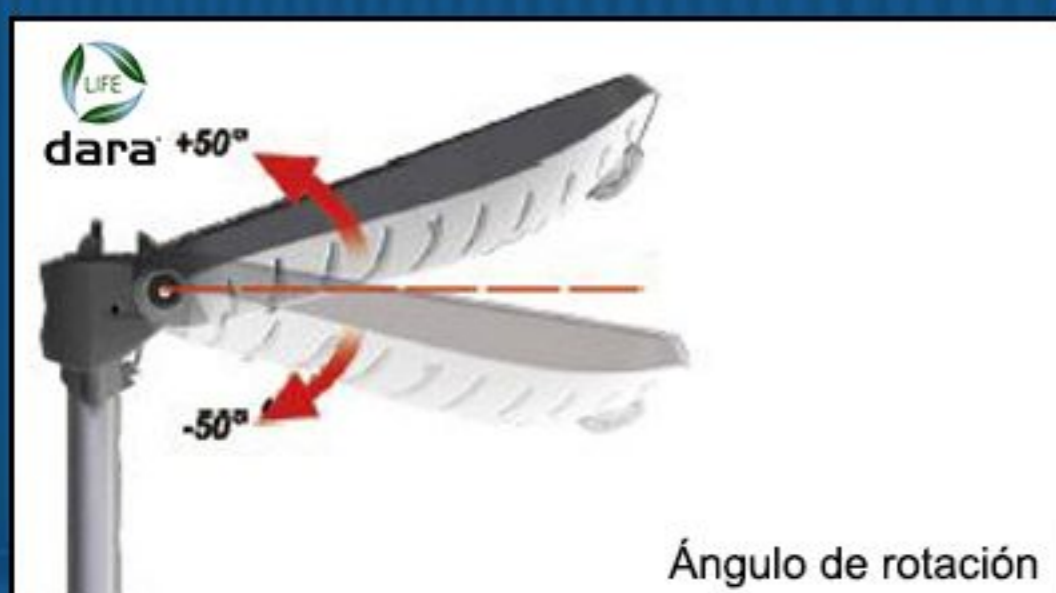

TESLA

OUND

FAROLA SOLAR CON ALERTA POR SONIDO

www.dara.es/ener

www.dara.es/ener

“Tesla Sound la nueva farola solar que incrementa su iluminación al detectar sonido”

TESLA
SOUND

Montaje en pared o mástil

Ángulo de rotación

Farola solar con exclusivo diseño

Farola solar TESLA SOUND

La nueva farola solar TESLA SOUND, con un diseño innovador y moderno, posee una lámpara de 5W que se activa y desactiva automáticamente al detectar oscuridad. Una de las principales características de TESLA SOUND es que al detectar un sonido cercano pasa a modo iluminación brillante, incrementando su iluminación, actuando de modo disuasorio ante presencias alrededor de la propiedad o por el contrario ayudando a tener una mayor iluminación cuando realmente se necesita al detectar presencia de personas cerca.

La farola solar TESLA SOUND posee un panel fotovoltaico en su parte superior por el cual se recarga automáticamente durante el día. Su panel, al situarse en la parte superior, no es visible desde el suelo por lo que se reduce el riesgo de robos.

TESLA SOUND esta diseñada para ser utilizada en propiedades de particulares, aparcamientos al aire libre, jardines, parques, etc. Posee un mástil extensible de hasta tres metros de alto, que puede ser regulado a la altura deseada. Además, TESLA SOUND posee una entrada de USB 5V 1^a que puede ser utilizada para recargar dispositivos móviles.